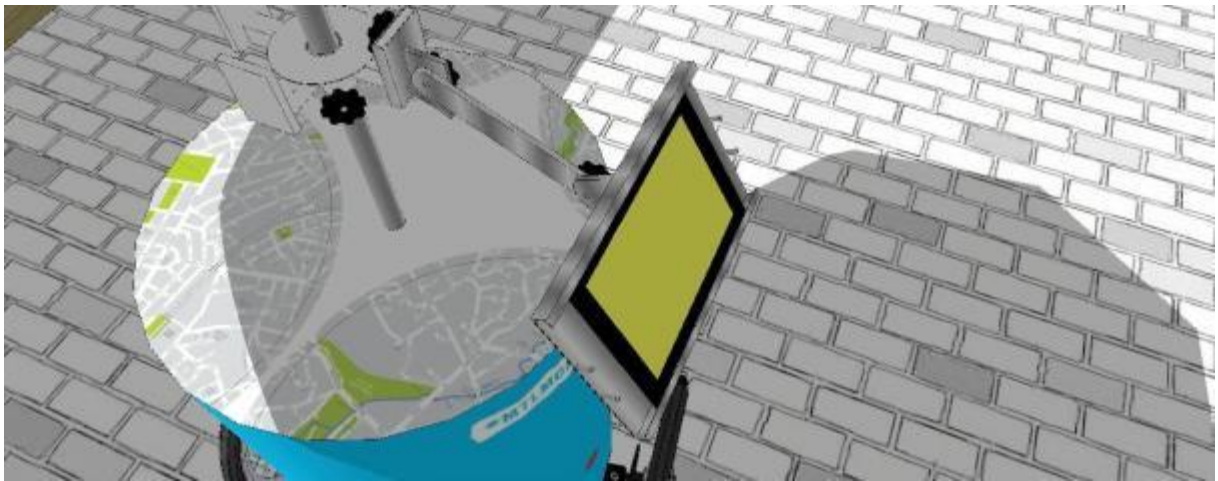

**Couleurs gamme Trip wagon
ou à la carte du parasol**

**Corbeille textile
porte- brochures
assortie**

**Cadre métal
couleur
standard,
couleurs gamme
Trip Wagon ou
couleurs à la
carte.**

**Housse de
protection du
cylindre**

Logo
rectangle de
l'OT

TRAPPES ET PORTES A BROCHURES

NOUVEAUTE 2015 – LE BRAS ARTICULE POUR VOTRE TABLETTE TACTILE

ROULEZ COMME VOUS VOULEZ !

Parasol fermé, parasol rangé dans son fourreau et parasol ouvert avec présentoirs rabaisés.